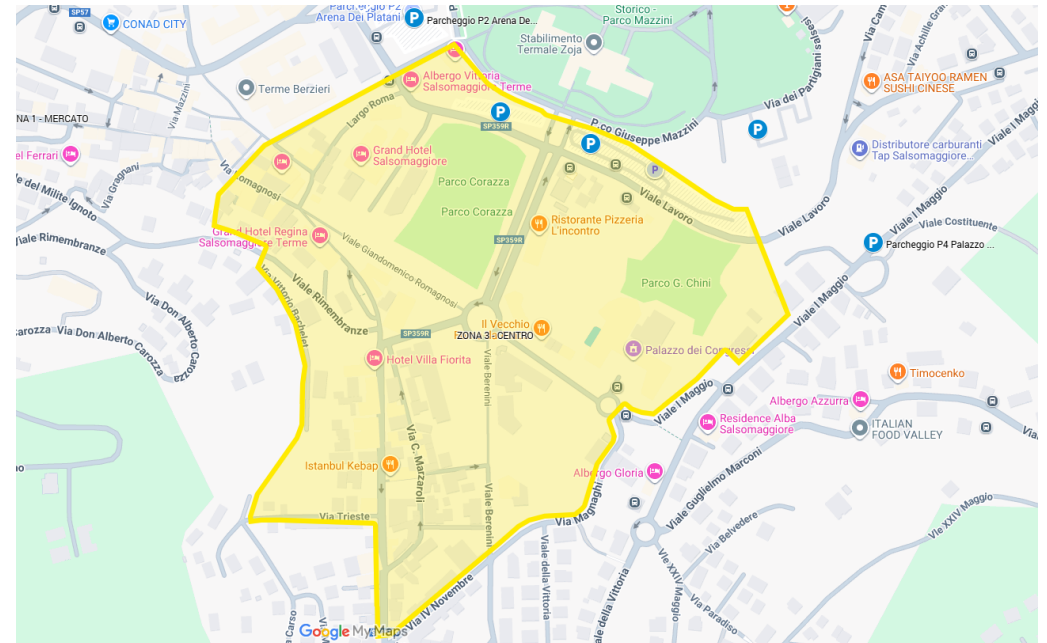

<b>ZONA 2 - V.LE MATTEOTTI</b>
via Bacchelli
via dei Bersaglieri
piazza Ettore Cosenza
viale Matteotti: - dal 1 al 31 (incrocio via Bissolati) - dal 2 al 24 (incrocio via Puccini)
lungoparco Mazzini: - dal 1 al 7

<b>ZONA 3 - CENTRO</b>		
via Baistrocchi	piazzale Giustizia (zona sensibile A)	via Roma
via Berenini	via Marzaroli	via Romagnosi: - dal 9 al 17 - dal 8 al 10
piazza Brugnola	via Milano: - dal 1 al 39 - dal 2 al 48 (incrocio via IV Novembre)	viale Romagnosi
via Dalla Rosa	piazza del Popolo	via Rossetti
via Dante	largo Roma	